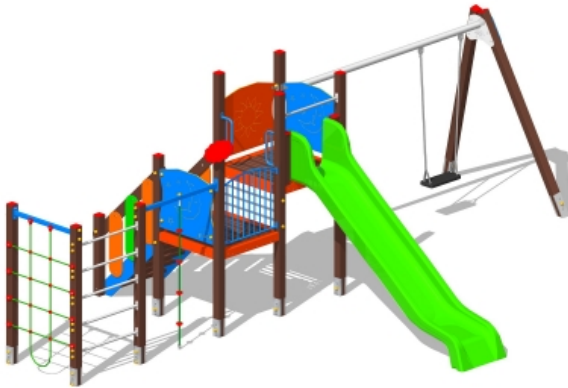

Gioco – Civetta con Altalena e Palestra – CR130AP

Caratteristiche

Attrezzatura ludica adatta ai bambini dai 3 ai 12 anni. Conforme alla norma EN1176. 100% Made in Italy. cod CR130AP

Dimensioni

449 cm x 746 cm x 231 cm. Area di Sicurezza: 880 cm x 1066 cm. Spazio d'uso: 60,50 mq. Altezza di caduta: 180 cm

Informazioni prodotto

Nome commerciale: Gioco - Civetta con Altalena e Palestra - CR130AP

Materiale: MIX

PSV da Raccolta Differenziata

Totale riciclato	Riciclato post-consumo	Riciclato pre-consumo	Totale Sottoprodotto	Sottoprodotto esterno	Sottoprodotto interno	Materiale vergine
60%	60%	--	--	--	--	40%