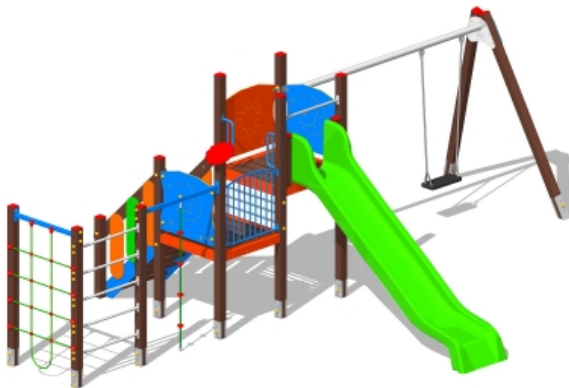

Gioco – Civetta con Altalena e Palestra – CR130AP

Caratteristiche

Attrezzatura ludica adatta ai bambini dai 3 ai 12 anni. Conforme alla norma EN1176. 100% Made in Italy. cod CR130AP

Dimensioni

449 cm x 746 cm x 231 cm. Area di Sicurezza: 880 cm x 1066 cm. Spazio d'uso: 60,50 mq. Altezza di caduta: 180 cm

Informazioni prodotto

Nome commerciale: Gioco - Civetta con Altalena e Palestra - CR130AP

Materiale: MIX

PSV da Raccolta Differenziata: Contenuto in plastica riciclata minimo 67%

Informazioni produttore

GREEN ARREDA SRL