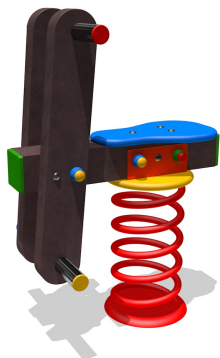

Gioco – Molla Simplex – M655R

Caratteristiche

Attrezzatura ludica adatta ai bambini dai 1 ai 12 anni. Conforme alla norma EN1176. 100% Made in Italy. cod B654R

Dimensioni

40 cm x 57 cm x 82 cm. Area di Sicurezza: 300 cm x 250 cm Area MQ. Minima: 7,50 mq Altezza di caduta: 51 cm

Informazioni prodotto

Nome commerciale: Gioco - Molla Simplex - M655R

Materiale: PP

PSV da Raccolta Differenziata

Totale riciclato	Riciclato post-consumo	Riciclato pre-consumo	Totale Sottoprodotto	Sottoprodotto esterno	Sottoprodotto interno	Materiale vergine
60%	60%	--	--	--	--	40%