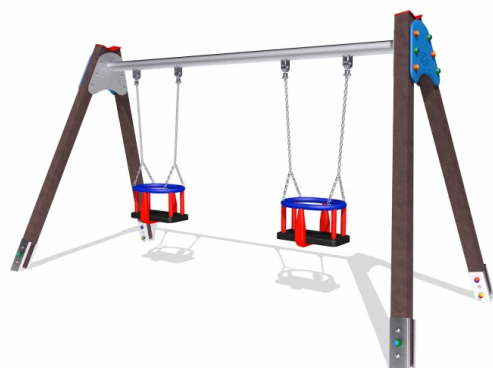

Gioco – Palestra Baby – P600R

Caratteristiche

Attrezzatura ludica adatta ai bambini dai 3 ai 12 anni. Conforme alla norma EN1176. 100% Made in Italy. cod P600R

Dimensioni

169 cm x 73 cm x 165 cm. Area di Sicurezza: 469 cm x 373 cm. Spazio d'uso: 18,00 mq. Altezza di caduta: 150 cm

Informazioni prodotto

Nome commerciale: Gioco - Palestra Baby - P600R

Materiale: MIX

PSV da Raccolta Differenziata

Totale riciclato	Riciclato post-consumo	Riciclato pre-consumo	Totale Sottoprodotto	Sottoprodotto esterno	Sottoprodotto interno	Materiale vergine
60%	60%	--	--	--	--	40%