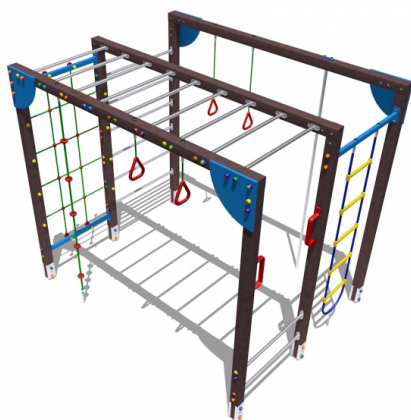

## Gioco – Palestra Big – P250R

### Dimensioni

211 cm x 249 cm x 251 cm. Area di Sicurezza: 643 cm x 681 cm. Spazio d'uso: 43,50 mq. Altezza di caduta: 249 cm

---

### Informazioni prodotto

**Nome commerciale:** Gioco - Palestra Big - P250R

**Materiale:** MIX

**PSV da Raccolta Differenziata**

Totale riciclato	Riciclato post-consumo	Riciclato pre-consumo	Totale Sottoprodotto	Sottoprodotto esterno	Sottoprodotto interno	Materiale vergine
60%	60%	--	--	--	--	40%