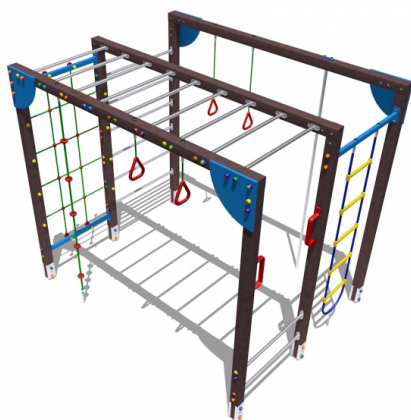

Gioco – Palestra Big – P250R

Caratteristiche

Attrezzatura ludica adatta ai bambini dai 3 ai 12 anni. Conforme alla norma EN1176. 100% Made in Italy. cod P250R

Dimensioni

211 cm x 249 cm x 251 cm. Area di Sicurezza: 643 cm x 681 cm. Spazio d'uso: 43,50 mq. Altezza di caduta: 249 cm

Informazioni prodotto

Nome commerciale: Gioco - Palestra Big - P250R

Materiale: MIX

PSV da Raccolta Differenziata

Totale riciclato	Riciclato post-consumo	Riciclato pre-consumo	Totale Sottoprodotto	Sottoprodotto esterno	Sottoprodotto interno	Materiale vergine
60%	60%	--	--	--	--	40%