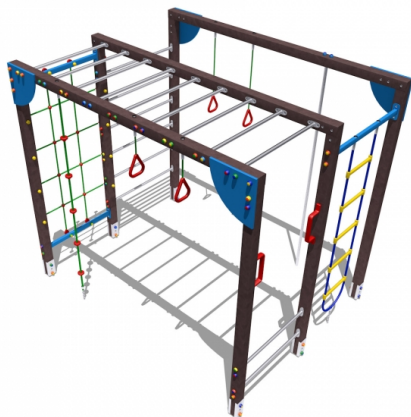

## Gioco – Palestra Big – P250R

### Dimensioni

211 cm x 249 cm x 251 cm. Area di Sicurezza: 643 cm x 681 cm. Spazio d'uso: 43,50 mq. Altezza di caduta: 249 cm

---

### Informazioni prodotto

**Nome commerciale:** Gioco - Palestra Big - P250R

**Materiale:** MIX

**PSV da Raccolta Differenziata**

Totale riciclato	Riciclato post-consumo	Riciclato pre-consumo	Totale Sottoprodotto	Sottoprodotto esterno	Sottoprodotto interno	Materiale vergine
60%	60%	--	--	--	--	40%