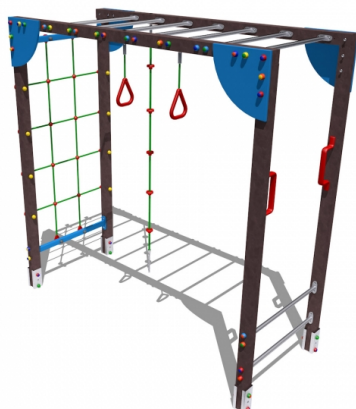

Gioco – Palestra Sospesa – P350R

Caratteristiche

Attrezzatura ludica adatta ai bambini dai 3 ai 12 anni. Conforme alla norma EN1176. 100% Made in Italy. cod P350R

Dimensioni

249 cm x 103 cm x 251 cm. Area di Sicurezza: 535 cm x 681 cm. Spazio d'uso: 34,00 mq. Altezza di caduta: 249 cm

Informazioni prodotto

Nome commerciale: Gioco - Palestra Sospesa - P350R

Materiale: MIX

PSV da Raccolta Differenziata

Totale riciclato	Riciclato post-consumo	Riciclato pre-consumo	Totale Sottoprodotto	Sottoprodotto esterno	Sottoprodotto interno	Materiale vergine
60%	60%	--	--	--	--	40%