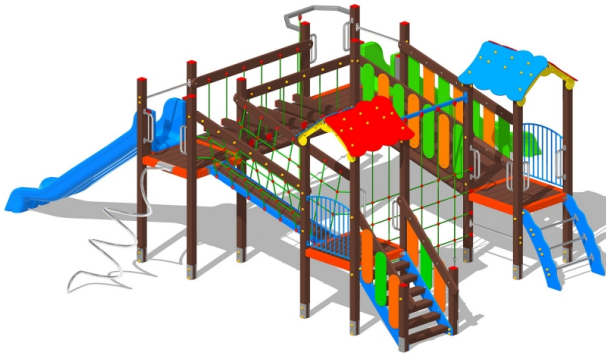

Gioco – Panda – CR180

Caratteristiche

Attrezzatura ludica adatta ai bambini dai 3 ai 12 anni. Conforme alla norma EN1176. 100% Made in Italy. cod CR180

Dimensioni

804 cm x 747 cm x 292 cm. Area di Sicurezza: 1097 cm x 1158 cm. Spazio d'uso: 85,50 mq. Altezza di caduta: 180 cm

Informazioni prodotto

Nome commerciale: Gioco - Panda - CR180

Materiale: MIX

PSV da Raccolta Differenziata

Totale riciclato	Riciclato post-consumo	Riciclato pre-consumo	Totale Sottoprodotto	Sottoprodotto esterno	Sottoprodotto interno	Materiale vergine
60%	60%	--	--	--	--	40%