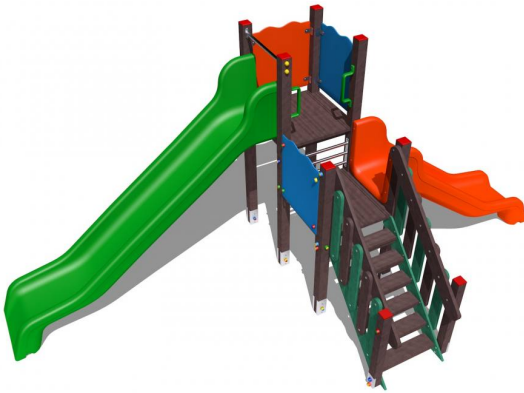

Gioco – Primula 2 Scivoli – CR030SD2

Caratteristiche

Attrezzatura ludica adatta ai bambini dai 3 ai 12 anni. Conforme alla norma EN1176. 100% Made in Italy. cod CR030SD2

Dimensioni

458 cm x 437 cm x 332 cm

Informazioni prodotto

Nome commerciale: Gioco - Primula 2 Scivoli - CR030SD2

Materiale: PP

PSV da Raccolta Differenziata

Totale riciclato	Riciclato post-consumo	Riciclato pre-consumo	Totale Sottoprodotto	Sottoprodotto esterno	Sottoprodotto interno	Materiale vergine
71%	71%	--	--	--	--	29%