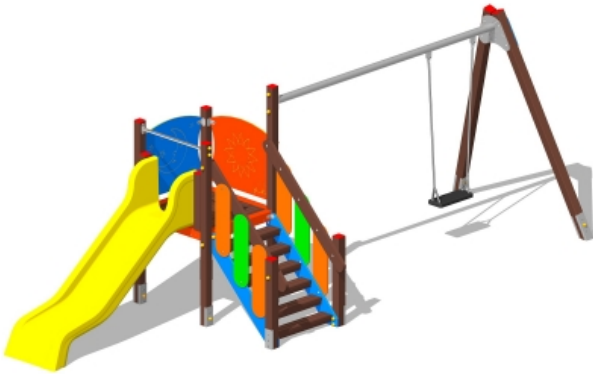

## Gioco – Rondine con Altalena – CR101A

### Caratteristiche

Attrezzatura ludica adatta ai bambini dai 3 ai 12 anni. Conforme alla norma EN1176. 100% Made in Italy. cod CR101A

---

### Dimensioni

190 cm x 632 cm x 225 cm. Area di Sicurezza: 650 cm x 982 cm. Spazio d'uso: 43,50 mq. Altezza di caduta: 118 cm

---

### Informazioni prodotto

**Nome commerciale:** Gioco - Rondine con Altalena - CR101A

**Materiale:** MIX

**PSV da Raccolta Differenziata**

Totale riciclato	Riciclato post-consumo	Riciclato pre-consumo	Totale Sottoprodotto	Sottoprodotto esterno	Sottoprodotto interno	Materiale vergine
65%	65%	--	--	--	--	35%