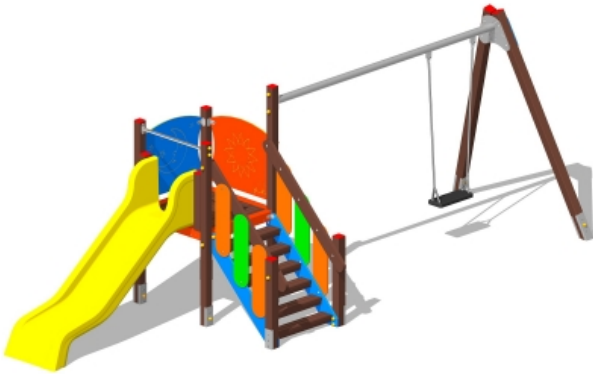

Gioco – Rondine con Altalena – CR101A

Caratteristiche

Attrezzatura ludica adatta ai bambini dai 3 ai 12 anni. Conforme alla norma EN1176. 100% Made in Italy. cod CR101A

Dimensioni

190 cm x 632 cm x 225 cm. Area di Sicurezza: 650 cm x 982 cm. Spazio d'uso: 43,50 mq. Altezza di caduta: 118 cm

Informazioni prodotto

Nome commerciale: Gioco - Rondine con Altalena - CR101A

Materiale: MIX

PSV da Raccolta Differenziata

| Totale riciclato | Riciclato post-consumo | Riciclato pre-consumo | Totale Sottoprodotto | Sottoprodotto esterno | Sottoprodotto interno | Materiale vergine |
|------------------|------------------------|-----------------------|----------------------|-----------------------|-----------------------|-------------------|
| 65% | 65% | -- | -- | -- | -- | 35% |