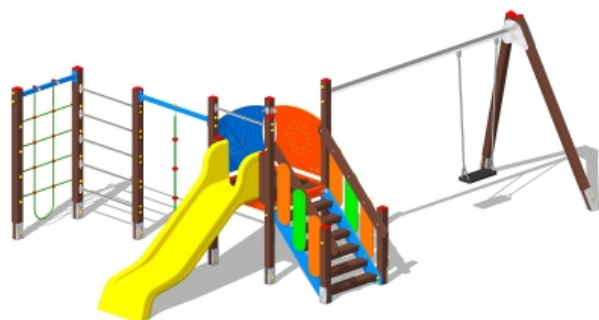

Gioco – Rondine con Altalena e Palestra – CR101AP

Caratteristiche

Attrezzatura ludica adatta ai bambini dai 3 ai 12 anni. Conforme alla norma EN1176. 100% Made in Italy. cod CR101AP

Dimensioni

404 cm x 632 cm x 225 cm. Area di Sicurezza: 805 cm x 982 cm. Spazio d'uso: 53,75 mq. Altezza di caduta: 180 cm

Informazioni prodotto

Nome commerciale: Gioco - Rondine con Altalena e Palestra - CR101AP

Materiale: MIX

PSV da Raccolta Differenziata

Totale riciclato	Riciclato post-consumo	Riciclato pre-consumo	Totale Sottoprodotto	Sottoprodotto esterno	Sottoprodotto interno	Materiale vergine
69%	69%	--	--	--	--	31%