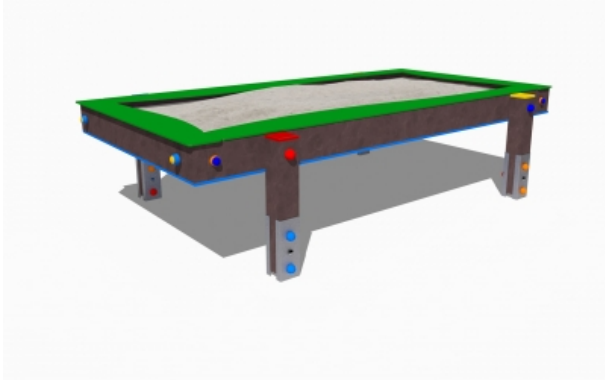

Gioco – Sabbiera – G105R

Caratteristiche

Attrezzatura ludica adatta ai bambini dai 3 ai 12 anni. Conforme alla norma EN1176. 100% Made in Italy. cod G105R

Dimensioni

116 cm x 200 cm x 50 cm. Area di Sicurezza: 416 cm x 500 cm. Spazio d'uso: 30,00 mq. Altezza di caduta: 50 cm

Informazioni prodotto

Nome commerciale: Gioco - Sabbiera - G105R

Materiale: MIX

PSV da Raccolta Differenziata

Totale riciclato	Riciclato post-consumo	Riciclato pre-consumo	Totale Sottoprodotto	Sottoprodotto esterno	Sottoprodotto interno	Materiale vergine
60%	60%	--	--	--	--	40%