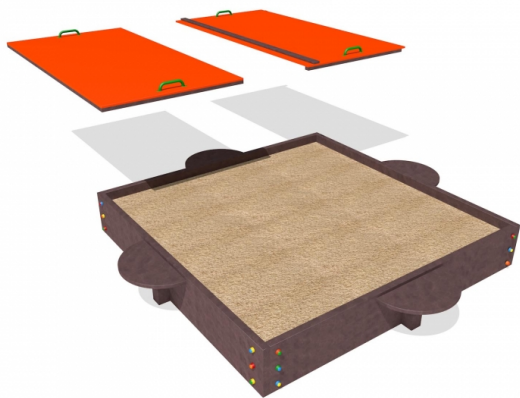

Gioco – Sabbiera Simplex con Coperchio – G106R_C

Caratteristiche

Attrezzatura ludica adatta ai bambini dai 3 ai 12 anni. Conforme alla norma EN1176. 100% Made in Italy. cod G106R_C

Dimensioni

266 cm x 266 cm x 33 cm

Informazioni prodotto

Nome commerciale: Gioco - Sabbiera Simplex con Coperchio - G106R_C

Materiale: PP

PSV da Raccolta Differenziata

Totale riciclato	Riciclato post-consumo	Riciclato pre-consumo	Totale Sottoprodotto	Sottoprodotto esterno	Sottoprodotto interno	Materiale vergine
60%	60%	--	--	--	--	40%