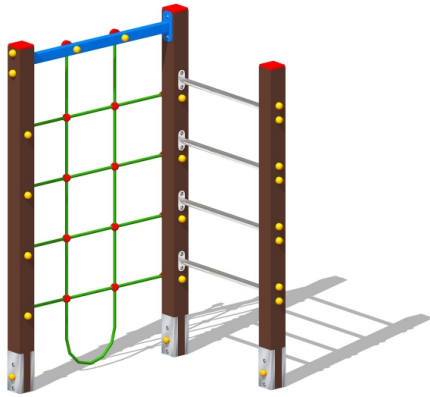

## Gioco – Scalata – P200R

### Dimensioni

105 cm x 81 cm x 172 cm. Area di Sicurezza: 411 cm x 435 cm. Spazio d'uso: 18,00 mq. Altezza di caduta: 172 cm

### Informazioni prodotto

**Nome commerciale:** Gioco - Scalata - P200R

**Materiale:** MIX

**PSV da Raccolta Differenziata**

Totale riciclato	Riciclato post-consumo	Riciclato pre-consumo	Totale Sottoprodotto	Sottoprodotto esterno	Sottoprodotto interno	Materiale vergine
60%	60%	--	--	--	--	40%