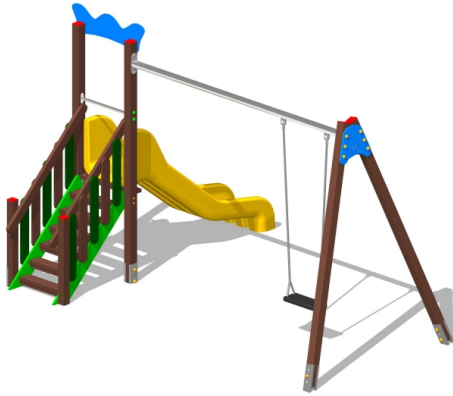

Gioco – Scivolo Jerry con Altalena – GA040R

Caratteristiche

Attrezzatura ludica adatta ai bambini dai 3 ai 12 anni. Conforme alla norma EN1176. 100% Made in Italy. cod GA040R

Dimensioni

421 cm x 306 cm x 268 cm. Area di Sicurezza: 721 cm x 779 cm. Spazio d'uso: 9,75 o 11,25 mq in base alla pavimentazione scelta. Altezza di caduta: 118 cm

Informazioni prodotto

Nome commerciale: Gioco - Scivolo Jerry con Altalena - GA040R

Materiale: MIX

PSV da Raccolta Differenziata: Contenuto in plastica riciclata minimo 76%

Informazioni produttore

GREEN ARREDA SRL