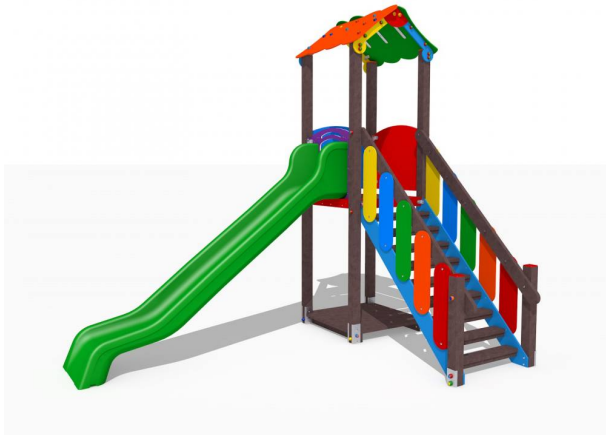

## Gioco – Scoiattolo – CR110

### Caratteristiche

Attrezzatura ludica adatta ai bambini dai 3 ai 12 anni. Conforme alla norma EN1176. 100% Made in Italy. cod CR110

---

### Dimensioni

359 cm x 239 cm x 231 cm

---

### Informazioni prodotto

**Nome commerciale:** Gioco - Scoiattolo - CR110

**Materiale:** PP

**PSV da Raccolta Differenziata**

Totale riciclato	Riciclato post-consumo	Riciclato pre-consumo	Totale Sottoprodotto	Sottoprodotto esterno	Sottoprodotto interno	Materiale vergine
60%	60%	--	--	--	--	40%