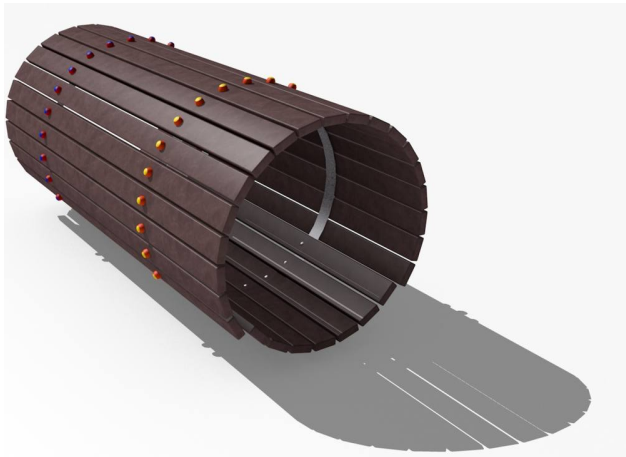

Gioco – Tunnel Cilindrico – G012R

Caratteristiche

Tunnel cilindrico. Attrezzatura ludica adatta ai bambini dai 2 ai 8 anni. Conforme alla norma EN1176. 100% Made in Italy. cod G012R

Dimensioni

200 cm x 87 cm x 89 cm. Area di Sicurezza: 500 cm x 387 cm. Area minima: 20,00 Mq. Altezza di caduta: 89 cm

Informazioni prodotto

Nome commerciale: Gioco - Tunnel Cilindrico - G012R

Materiale: PP

PSV da Raccolta Differenziata

Totale riciclato	Riciclato post-consumo	Riciclato pre-consumo	Totale Sottoprodotto	Sottoprodotto esterno	Sottoprodotto interno	Materiale vergine
60%	60%	--	--	--	--	40%