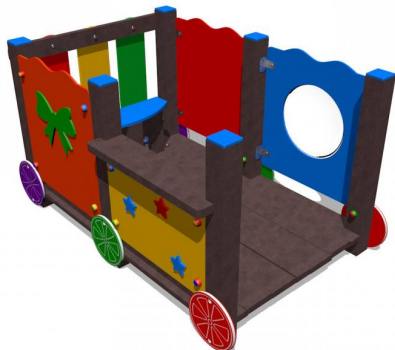

Gioco – Vagone 2 Green Express – SC223R

Caratteristiche

Attrezzatura ludica adatta ai bambini dai 3 ai 12 anni. Conforme alla norma EN1176. 100% Made in Italy. cod SC223R

Dimensioni

109 cm x 170 cm x 92 cm

Informazioni prodotto

Nome commerciale: Gioco - Vagone 2 Green Express - SC223R

Materiale: PP

PSV da Raccolta Differenziata

Totale riciclato	Riciclato post-consumo	Riciclato pre-consumo	Totale Sottoprodotto	Sottoprodotto esterno	Sottoprodotto interno	Materiale vergine
60%	60%	--	--	--	--	40%