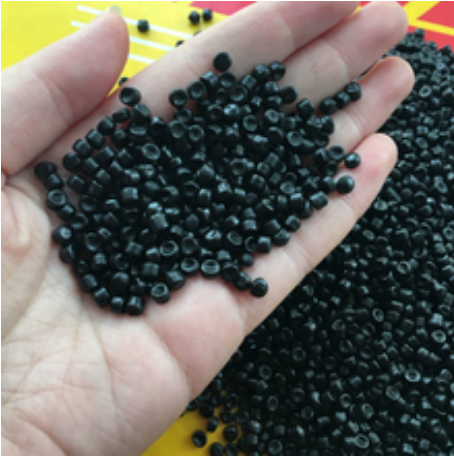

## Granulo di HDPE da scarto industriale – PL01HD

### Caratteristiche

Granulo di HDPE, forma a 'lenticchia'. Colore: nero

---

### Informazioni prodotto

**Nome commerciale:** Granulo di HDPE da scarto industriale - PL01HD

**Materiale:** HDPE

**PSV da Scarto Industriale**

Totale riciclato	Riciclato post-consumo	Riciclato pre-consumo	Totale Sottoprodotto	Sottoprodotto esterno	Sottoprodotto interno	Materiale vergine
98%	--	98%	--	--	--	2%