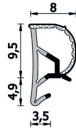

# Guarnizione per finestre in legno – 252 ESP DIS

**252 ESP DIS**  
Per serramenti

## Caratteristiche

Guarnizione per finestre in legno

---

## Dimensioni

in millimetri

---