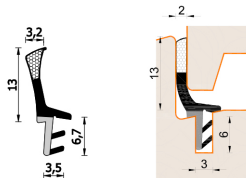

Guarnizione per finestre in legno – 264 ESP BOB

A 264 ESP BOB
Per serramenti in legno

Caratteristiche

Guarnizione per finestre in legno

Dimensioni

in millimetri

Informazioni prodotto

Nome commerciale: Guarnizione per finestre in legno - 264 ESP BOB