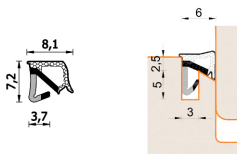

## Guarnizione per finestre in legno – 270 ESP BOB

**A 270 ESP BOB**  
Per serramenti in legno

### Caratteristiche

Guarnizione per finestre in legno

### Dimensioni

in millimetri