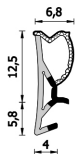

Guarnizione per finestre in legno – 742 ESP BOB

742 ESP BOB
Per serramenti in legno

Caratteristiche

Guarnizione per finestre in legno

Dimensioni

in millimetri

Informazioni prodotto

Nome commerciale: Guarnizione per finestre in legno - 742 ESP BOB