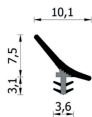

## Guarnizione per porte – 10389215RR new box

**10389215RR**  
Per porte

### Caratteristiche

Guarnizione per porte

---

### Dimensioni

in millimetri

---