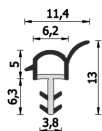

Guarnizione per porte – 220 AC BOB ROV

A 220 AC BOB ROV
Per porte interne in legno

Caratteristiche

Guarnizione per porte

Dimensioni

in millimetri

Informazioni prodotto

Nome commerciale: Guarnizione per porte - 220 AC BOB ROV