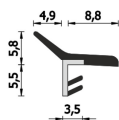

## Guarnizione per porte – 472X250 NEW BOX

**472X250 NEW BOX**  
Per porte

### Caratteristiche

Guarnizione per porte

---

### Dimensioni

in millimetri

---