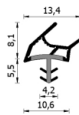

Guarnizione per porte in legno – 398 K BOB ROV

398 K BOB ROV
Per porte legno

Caratteristiche

Guarnizione per porte in legno

Dimensioni

in millimetri

Informazioni prodotto

Nome commerciale: Guarnizione per porte in legno - 398 K BOB ROV