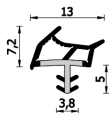

## Guarnizione per porte in legno – 684 K BOB ROV

**684 K BOB ROV**  
Per porte legno

### Caratteristiche

Guarnizione per porte in legno

---

### Dimensioni

in millimetri

---