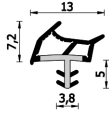

Guarnizione per porte in legno – 684 K BOB ROV

684 K BOB ROV
Per porte legno

Caratteristiche

Guarnizione per porte in legno

Dimensioni

in millimetri

Informazioni prodotto

Nome commerciale: Guarnizione per porte in legno - 684 K BOB ROV