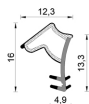

Guarnizione per porte in legno – 697 ESP BOB ROV

697 ESP BOB ROV
Per porte blindate

Caratteristiche

Guarnizione per porte in legno

Dimensioni

in millimetri

Informazioni prodotto

Nome commerciale: Guarnizione per porte in legno - 599 K BOB ROV