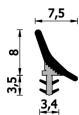

## Guarnizione per porte interne in legno – 230 x 260

### A 230X260

Per porte interne in legno

### Dimensioni

in millimetri