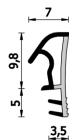

Guarnizione per porte interne in legno – 541 AC BOB ROV

A 541 AC BOB ROV
Per porte interne in legno

Caratteristiche

Guarnizione per porte interne in legno

Dimensioni

in millimetri

Informazioni prodotto

Nome commerciale: Guarnizione per porte interne in legno - 541 AC BOB ROV