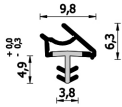

# Guarnizione per porte interne in legno – 563 K BOB ROV

**A 563 K BOB ROV**  
Per porte interne in legno

## Caratteristiche

Guarnizione per porte interne in legno

## Dimensioni

in millimetri