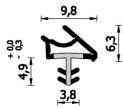

# Guarnizione per porte interne in legno – 563 K BOB

**A 563 K BOB**  
Per porte interne in legno

## Caratteristiche

Guarnizione per porte interne in legno

---

## Dimensioni

in millimetri

---