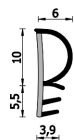

## Guarnizione per porte interne in legno – 567 K BOB

**A 567 K BOB**  
Per porte interne in legno

### Caratteristiche

Guarnizione per porte interne in legno

### Dimensioni

in millimetri