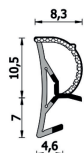

# Guarnizione per finestre – 250 ESP DIS

**250 ESP DIS**  
Per serramenti

## Caratteristiche

Guarnizione per serramenti

---

## Dimensioni

in millimetri

---