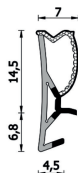

Guarnizione per finestre – 255 ESP DIS

255 ESP DIS
Per serramenti

Caratteristiche

Guarnizione per serramenti

Dimensioni

in millimetri

Informazioni prodotto

Nome commerciale: Guarnizione per finestre - 255 ESP DIS