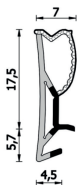

Guarnizione per finestre – 256 ESP DIS

256 ESP DIS
Per serramenti

Caratteristiche

Guarnizione per serramenti

Dimensioni

in millimetri

Informazioni prodotto

Nome commerciale: Guarnizione per finestre - 256 ESP DIS

Materiale: PVC TPE

PSV MixEco

Totale riciclato	Riciclato post-consumo	Riciclato pre-consumo	Totale Sottoprodotto	Sottoprodotto esterno	Sottoprodotto interno	Materiale vergine
35%	--	35%	--	--	--	65%

Informazioni produttore