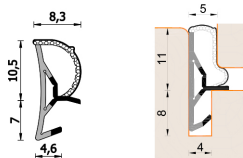

Guarnizione per finestre in legno – 250 ESP BOB

A 250 ESP BOB
Per serramenti in legno

Caratteristiche

Guarnizione per serramenti in legno

Dimensioni

in millimetri

Informazioni prodotto

Nome commerciale: Guarnizione per finestre in legno - 250 ESP BOB