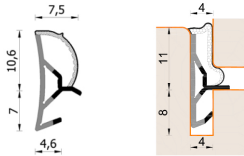

## Guarnizione per finestre in legno – 253 ESP BOB

**A 253 ESP BOB**  
Per serramenti in legno

### Dimensioni

in millimetri

---