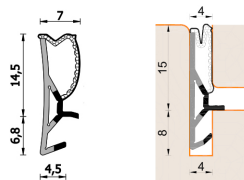

## Guarnizione per finestre in legno – 255 ESP BOB

**ROVERPLASTIK**

**plastica**  
seconda vita  
MixEco

**A 255 ESP BOB**  
Per serramenti in legno

### Caratteristiche

Guarnizione per serramenti in legno

### Dimensioni

in millimetri