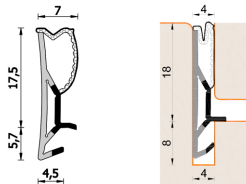

## Guarnizione per finestre in legno – 256 ESP BOB

**ROVERPLASTIK**

**plastica**  
seconda vita  
MixEco

**A 256 ESP BOB**  
Per serramenti in legno

### Caratteristiche

Guarnizione per serramenti in legno

---

### Dimensioni

in millimetri

---