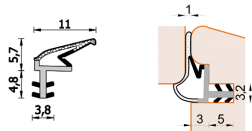

Guarnizione per finestre in legno – 261 ESP BOB

A 261 ESP BOB
Per serramenti in legno

Caratteristiche

Guarnizione per serramenti in legno

Dimensioni

in millimetri

Informazioni prodotto

Nome commerciale: Guarnizione per finestre in legno - 261 ESP BOB