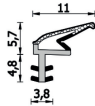

Guarnizione per finestre in legno – 261 ESP DIS

261 ESP DIS
Per serramenti

Caratteristiche

Guarnizione per serramenti in legno

Dimensioni

in millimetri

Informazioni prodotto

Nome commerciale: Guarnizione per finestre in legno - 261 ESP DIS