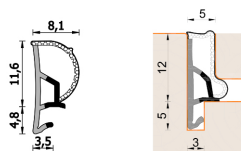

## Guarnizione per finestre in legno – 263 ESP BOB

**A 263 ESP BOB**  
Per serramenti in legno

### Caratteristiche

Guarnizione per finestre in legno

### Dimensioni

in millimetri