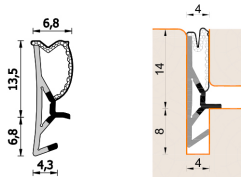

Guarnizione per finestre in legno – 268 ESP BOB

ROVERPLASTIK

plastica
seconda vita
MixEco

A 268 ESP BOB
Per serramenti in legno

Caratteristiche

Guarnizione per serramenti in legno

Dimensioni

in millimetri

Informazioni prodotto

Nome commerciale: Guarnizione per finestre in legno - 268 ESP BOB

Materiale: PVC TPE

PSV MixEco

Totale riciclato	Riciclato post-consumo	Riciclato pre-consumo	Totale Sottoprodotto	Sottoprodotto esterno	Sottoprodotto interno	Materiale vergine
36%	--	36%	--	--	--	64%