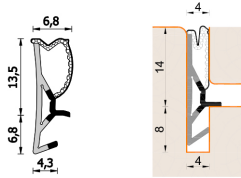

Guarnizione per finestre in legno – 268 ESP BOB

A 268 ESP BOB
Per serramenti in legno

Caratteristiche

Guarnizione per serramenti in legno

Dimensioni

in millimetri

Informazioni prodotto

Nome commerciale: Guarnizione per finestre in legno - 268 ESP BOB