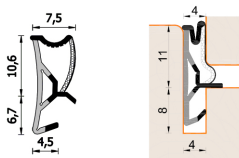

## Guarnizione per finestre in legno – 280 ESP BOB

**A 280 ESP BOB**  
Per serramenti in legno

### Caratteristiche

Guarnizione per finestre in legno

---

### Dimensioni

in millimetri

---