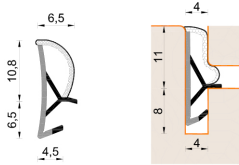

Guarnizione per finestre in legno – 436 ESP BOB

A 436 ESP BOB
Per serramenti in legno

Caratteristiche

Guarnizione per serramenti in legno

Dimensioni

in millimetri

Informazioni prodotto

Nome commerciale: Guarnizione per finestre in legno - 436 ESP BOB