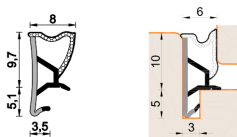

Guarnizione per finestre in legno – 441 ESP BOB

A 441 ESP BOB
Per serramenti in legno

Caratteristiche

Guarnizione per serramenti in legno

Dimensioni

in millimetri

Informazioni prodotto

Nome commerciale: Guarnizione per finestre in legno - 441 ESP BOB