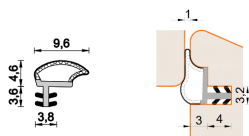

Guarnizione per finestre in legno – 498 ESP BOB

A 498 ESP BOB
Per serramenti in legno

Caratteristiche

Guarnizione per serramenti in legno

Dimensioni

in millimetri

Informazioni prodotto

Nome commerciale: Guarnizione per finestre in legno - 498 ESP BOB