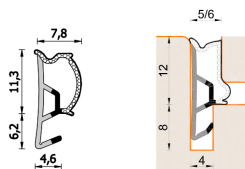

Guarnizione per finestre in legno – 572 ESP BOB

A 572 ESP BOB
Per serramenti in legno

Caratteristiche

Guarnizione per serramenti in legno

Dimensioni

in millimetri

Informazioni prodotto

Nome commerciale: Guarnizione per finestre in legno - 572 ESP BOB