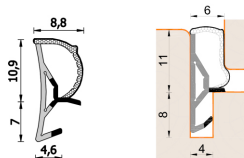

Guarnizione per finestre in legno – 272 ESP BOB

A 272 ESP BOB
Per serramenti in legno

Caratteristiche

Guarnizione per serramenti in legno

Dimensioni

in millimetri

Informazioni prodotto

Nome commerciale: Guarnizione per finestre in legno - 272 ESP BOB