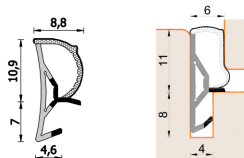

Guarnizione per finestre in legno – 272 ESP BOB

ROVERPLASTIK

plastica
seconda vita
MixEco

A 272 ESP BOB
Per serramenti in legno

Caratteristiche

Guarnizione per serramenti in legno

Dimensioni

in millimetri