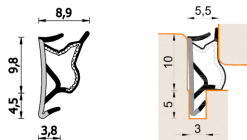

Guarnizione per finestre in legno – 577 ESP BOB

A 577 ESP BOB
Per serramenti in legno

Caratteristiche

Guarnizione per finestre in legno

Dimensioni

in millimetri

Informazioni prodotto

Nome commerciale: Guarnizione per finestre in legno - 577 ESP BOB